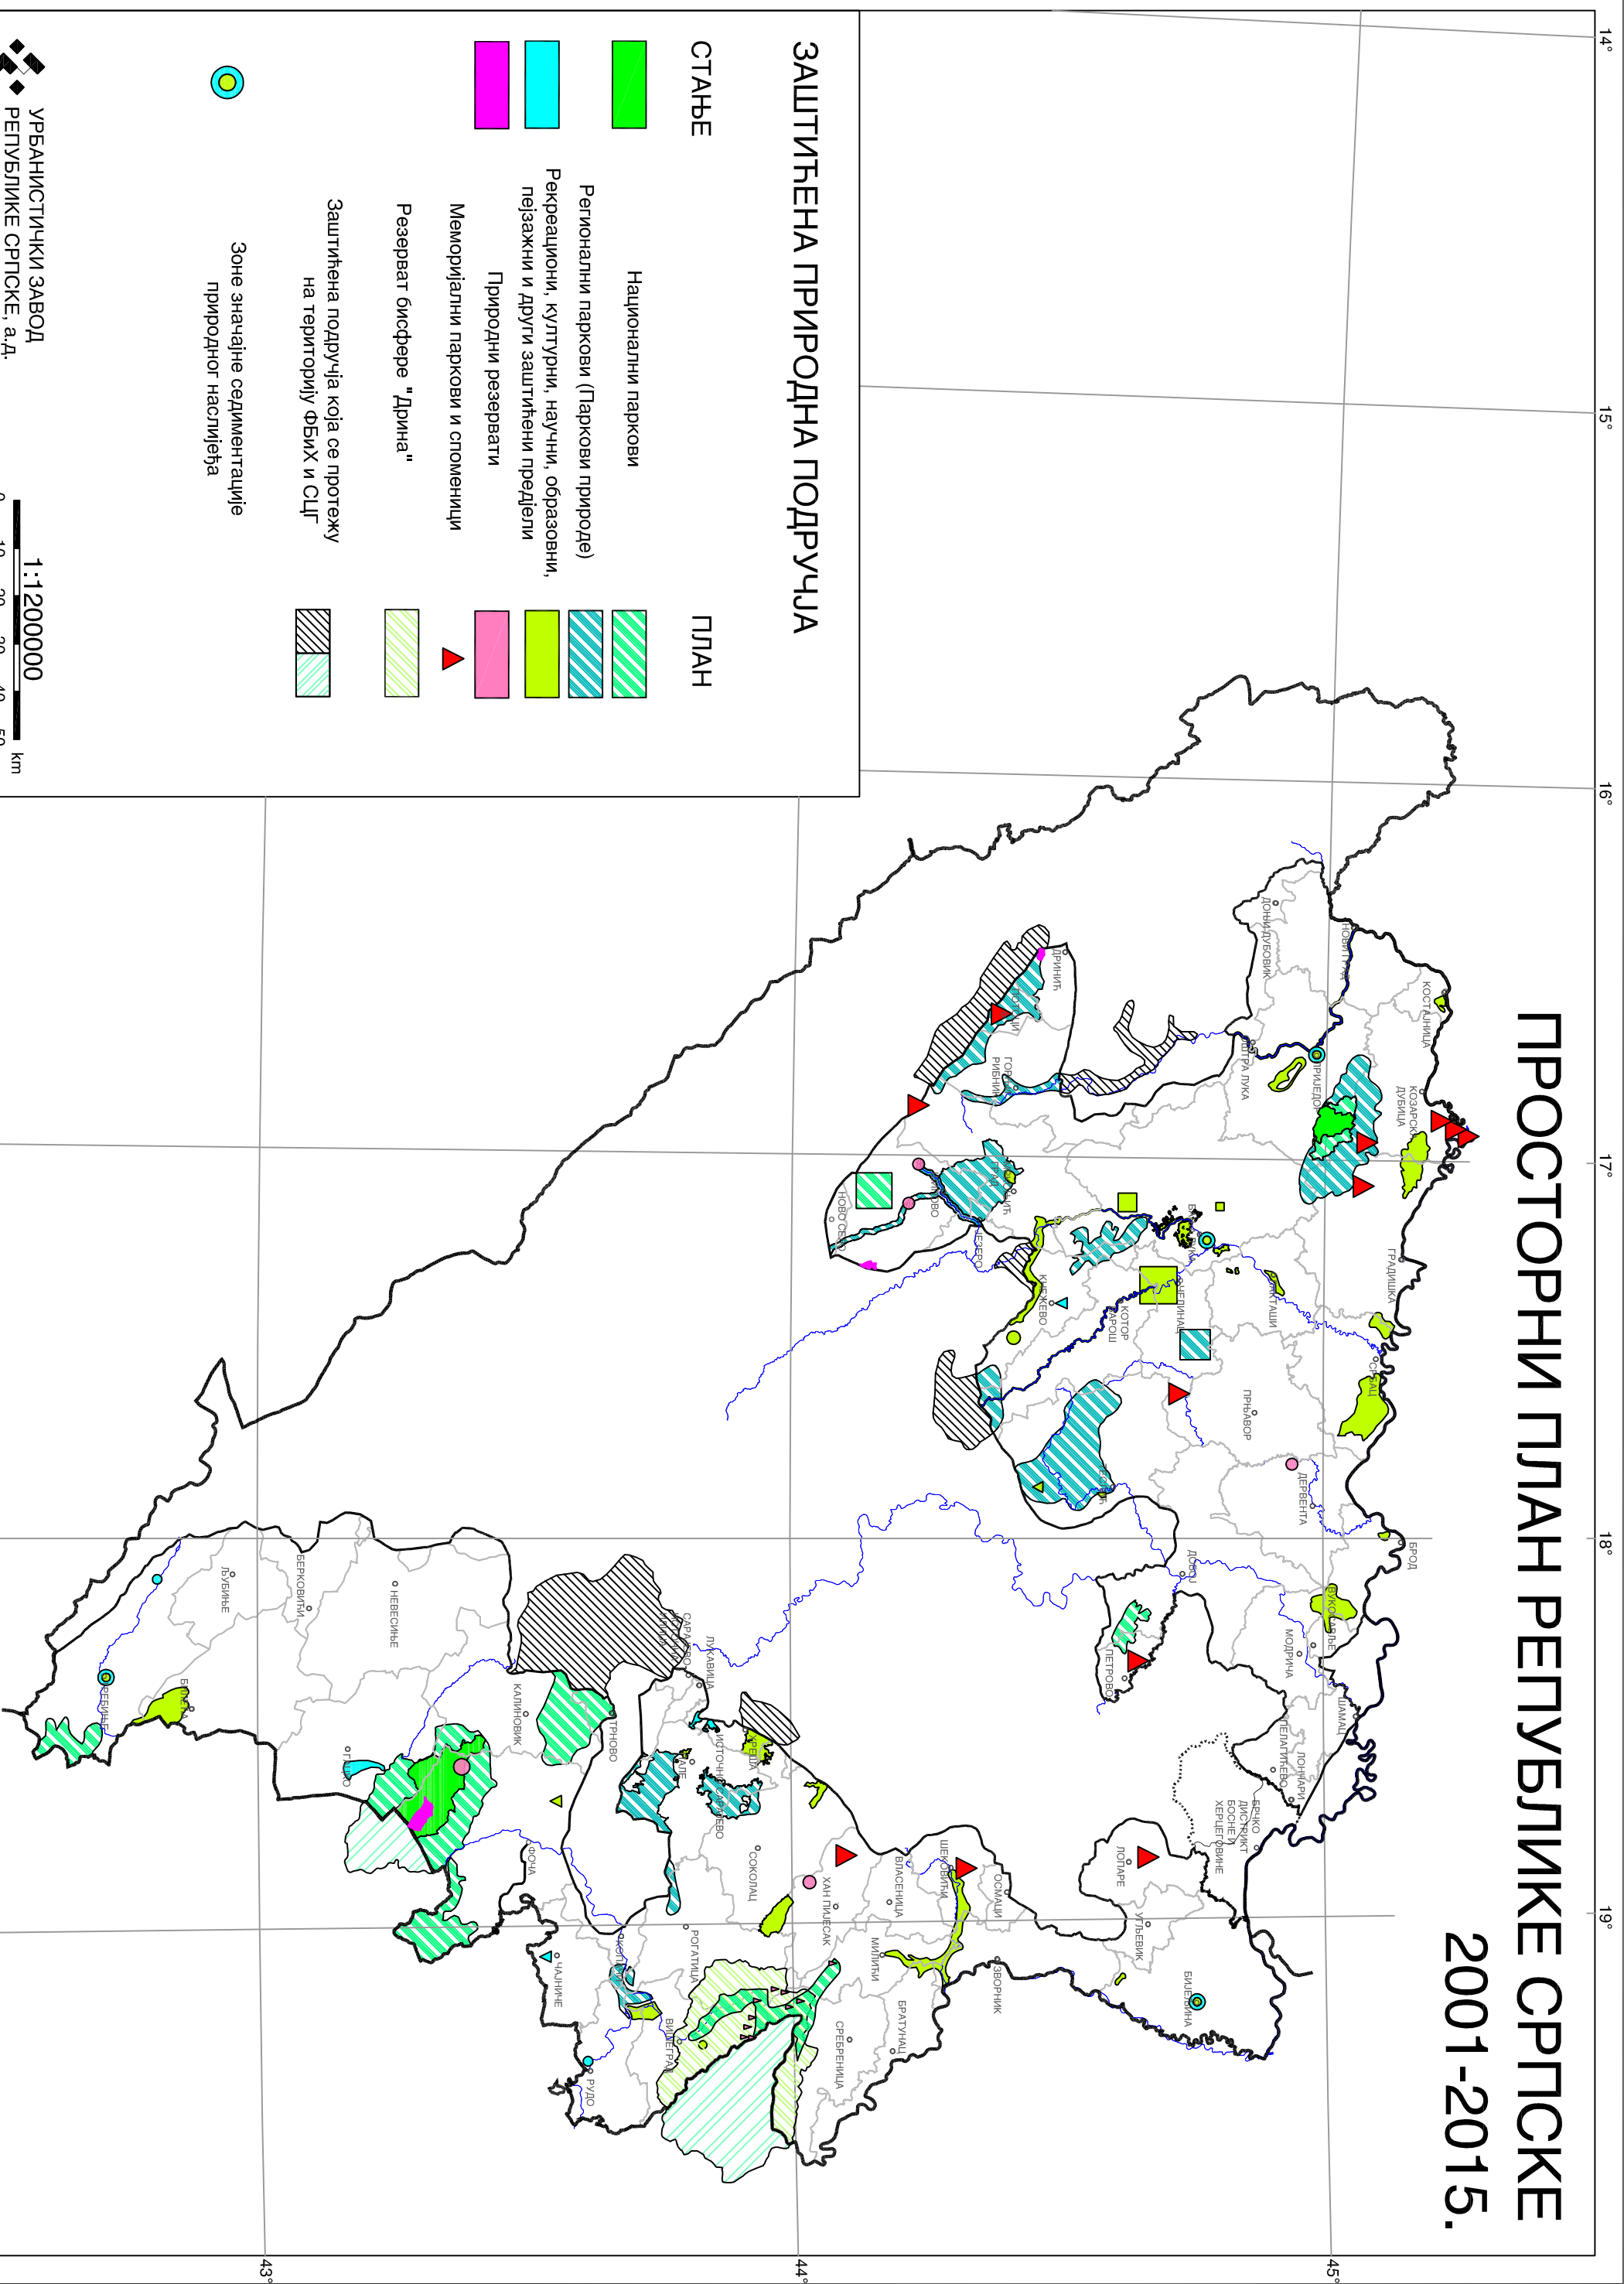

ПРОСТОРНИ ПЛАН РЕПУБЛИКЕ СРПСКЕ 2001-2015.

УРБАНИСТИЧКИ ЗАВОД
РЕПУБЛИКЕ СРПСКЕ, а.д.
БАЊАЛУКА

1:1 200 000

0 10 20 30 40 50 km

14° 15° 16° 17° 18° 19°

43° 44° 45°